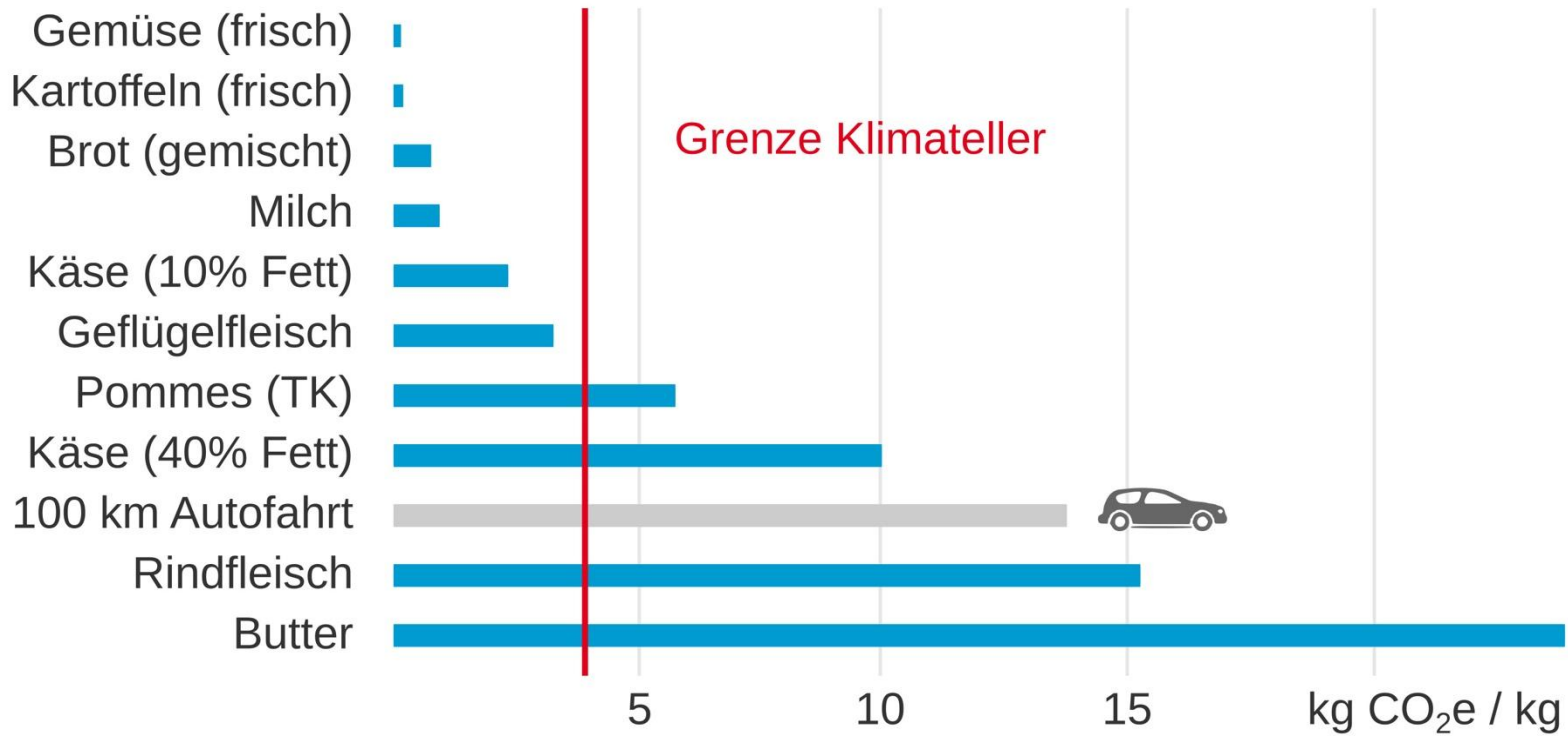

THG-Emissionen in kg CO₂-Äquivalent pro kg Lebensmittel

www.klimateller.de, UBA "Daten zum Verkehr" (2012), S. 24

Grafik: KNU/Wegener