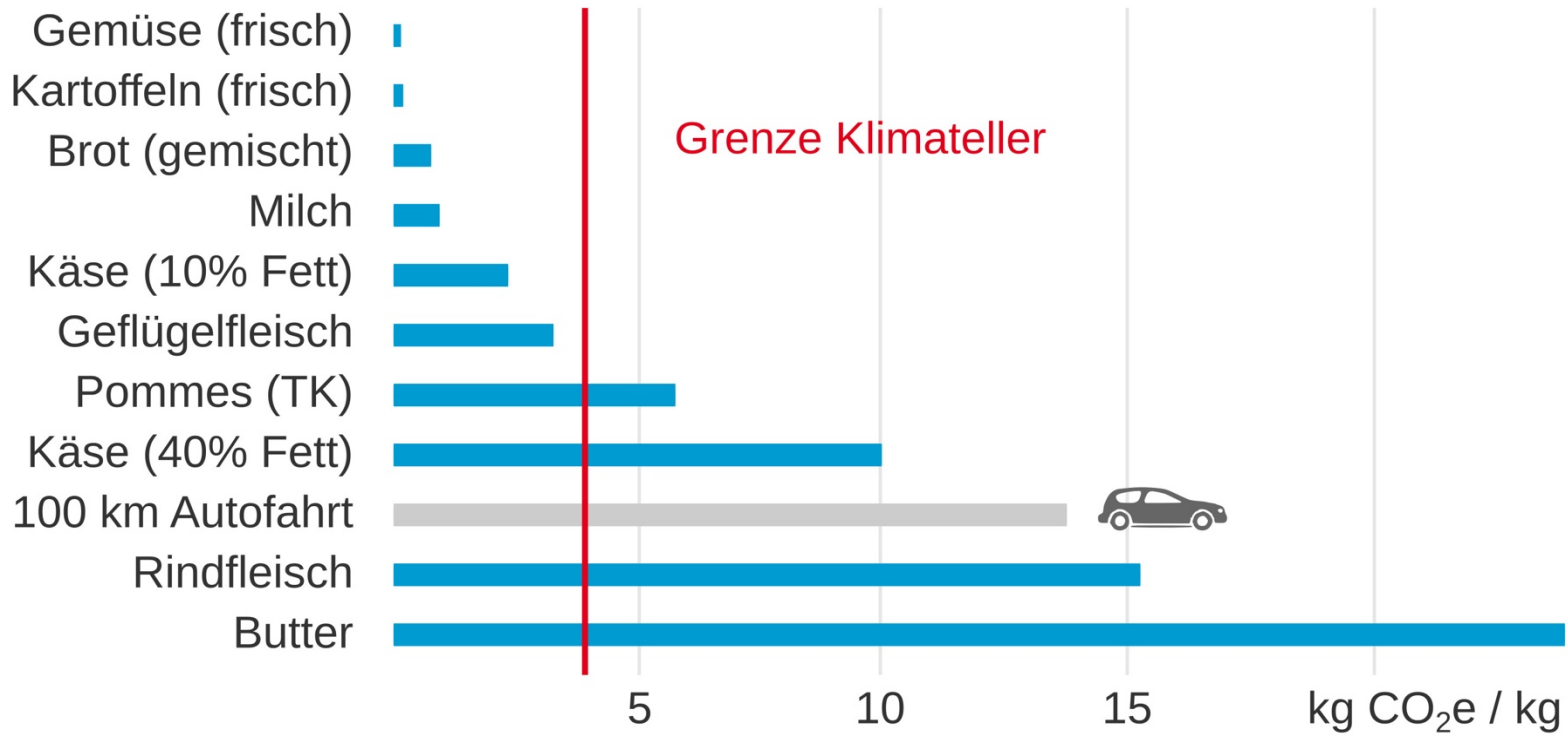

THG-Emissionen in kg CO₂-Äquivalent pro kg Lebensmittel

www.klimateller.de, UBA "Daten zum Verkehr" (2012), S. 24

Grafik: KNU/Wegener