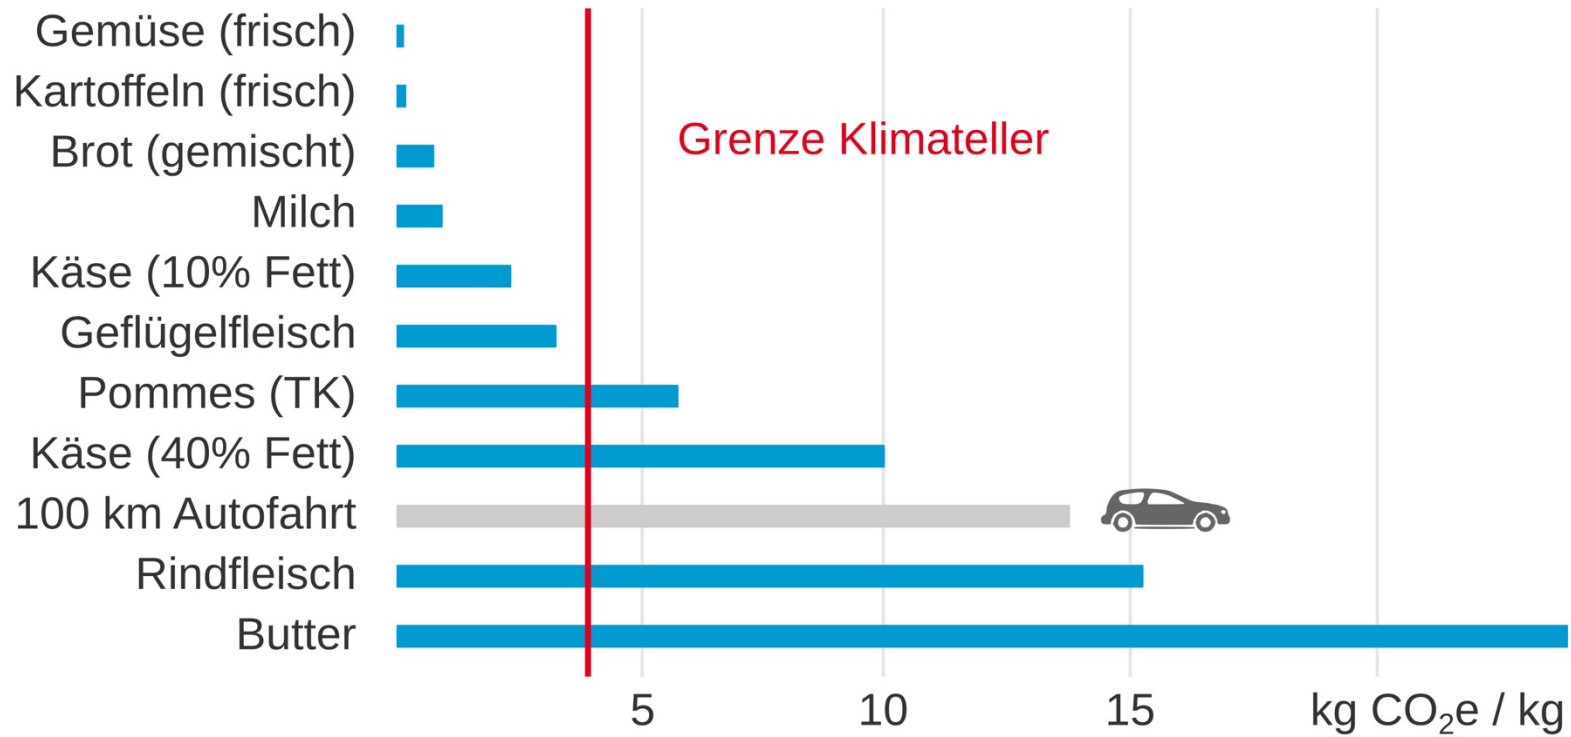

THG-Emissionen in kg CO₂-Äquivalent pro kg Lebensmittel

www.klimateller.de, UBA "Daten zum Verkehr" (2012), S. 24

Grafik: KNU/Wegener