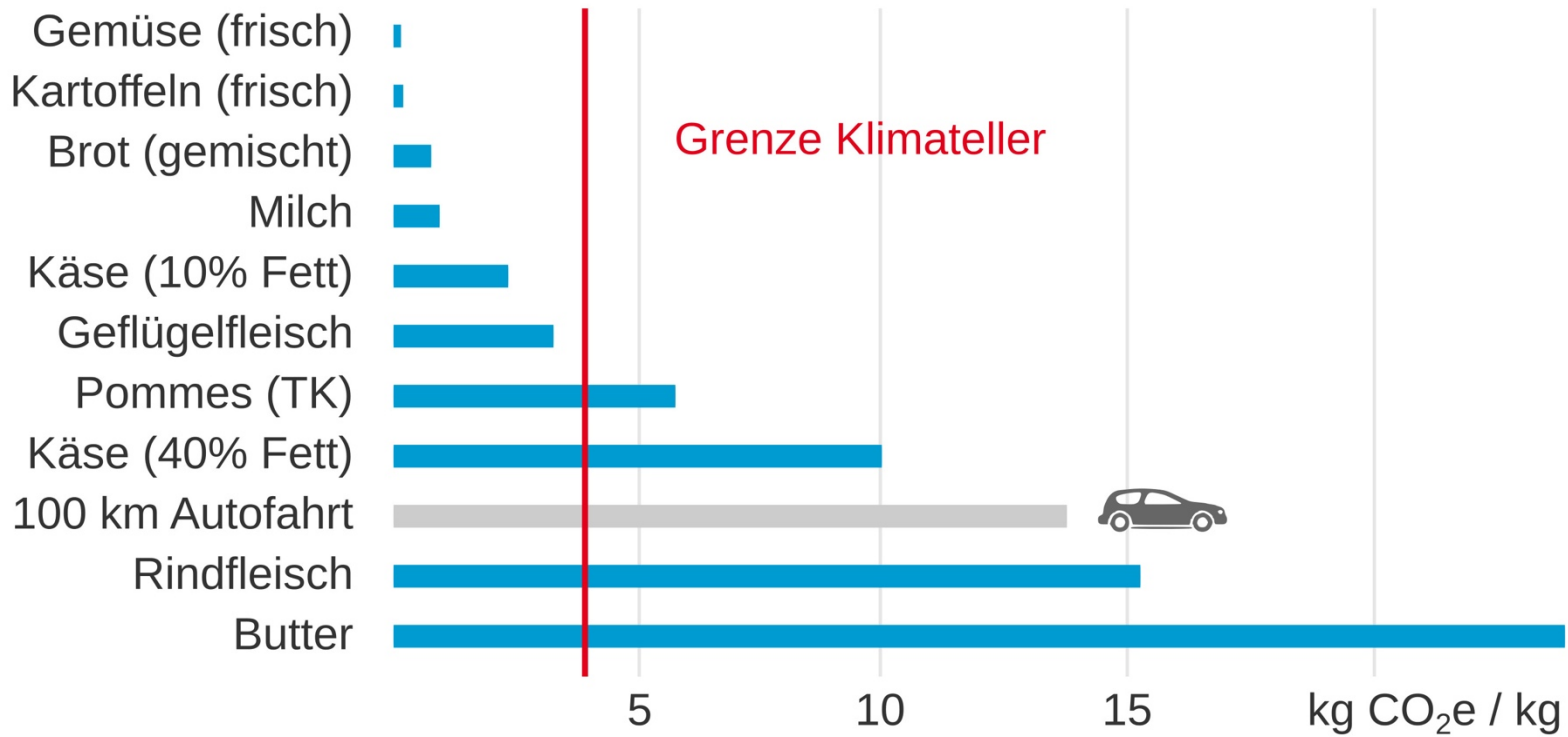

THG-Emissionen in kg CO₂-Äquivalent pro kg Lebensmittel

www.klimateller.de, UBA "Daten zum Verkehr" (2012), S. 24

Grafik: KNU/Wegener