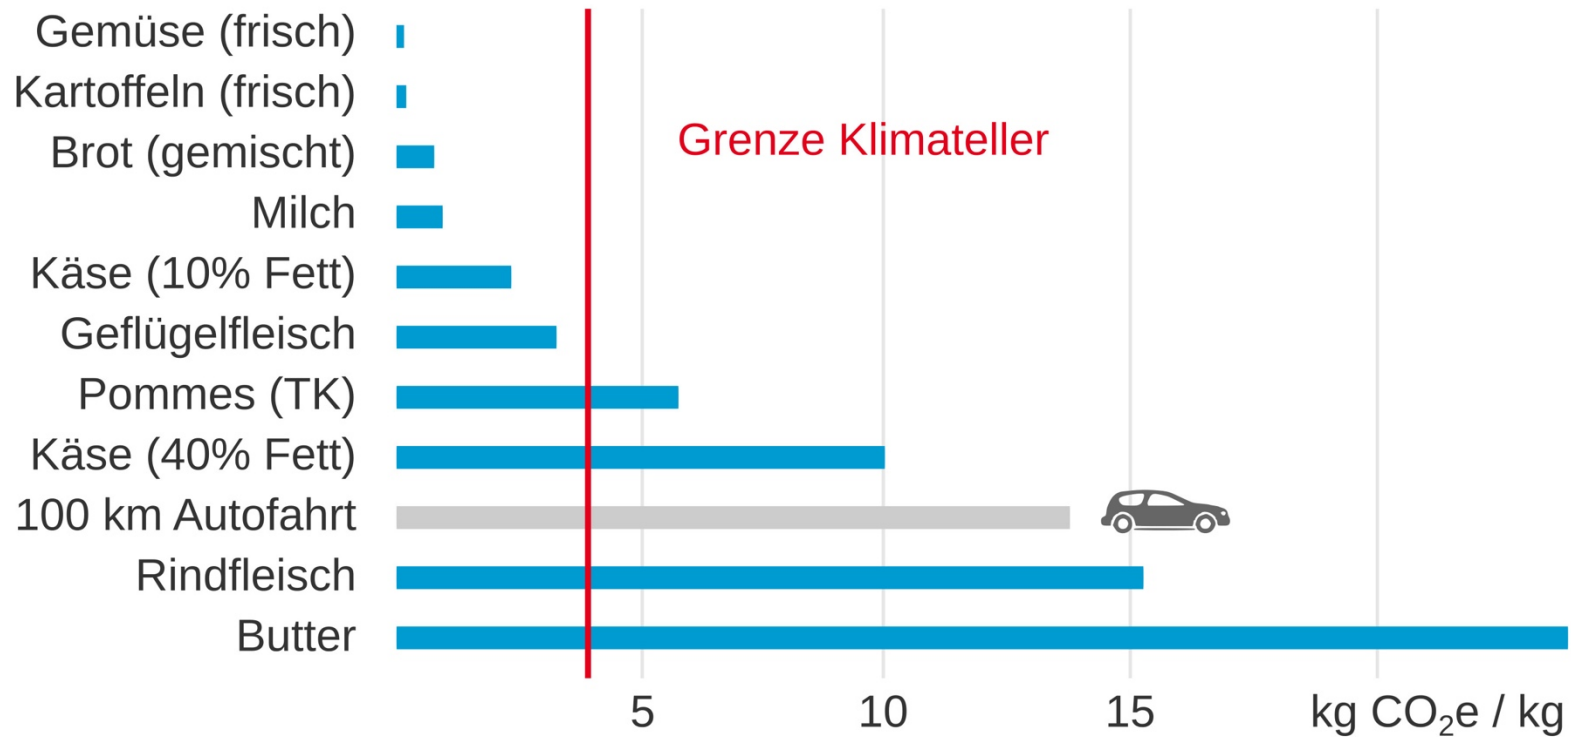

THG-Emissionen in kg CO₂-Äquivalent pro kg Lebensmittel

www.klimateller.de, UBA "Daten zum Verkehr" (2012), S. 24

Grafik: KNU/Wegener