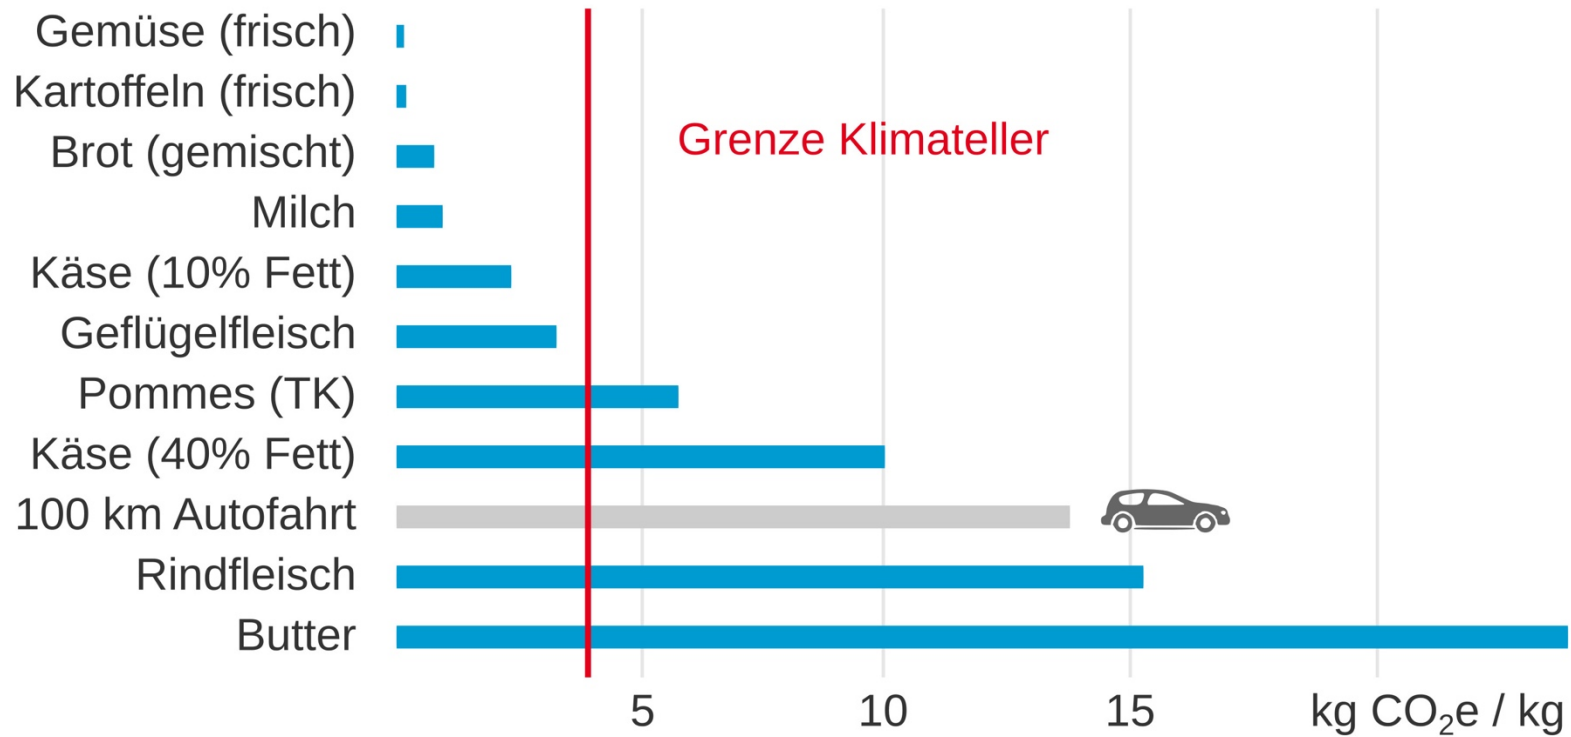

THG-Emissionen in kg CO₂-Äquivalent pro kg Lebensmittel

www.klimateller.de, UBA "Daten zum Verkehr" (2012), S. 24

Grafik: KNU/Wegener