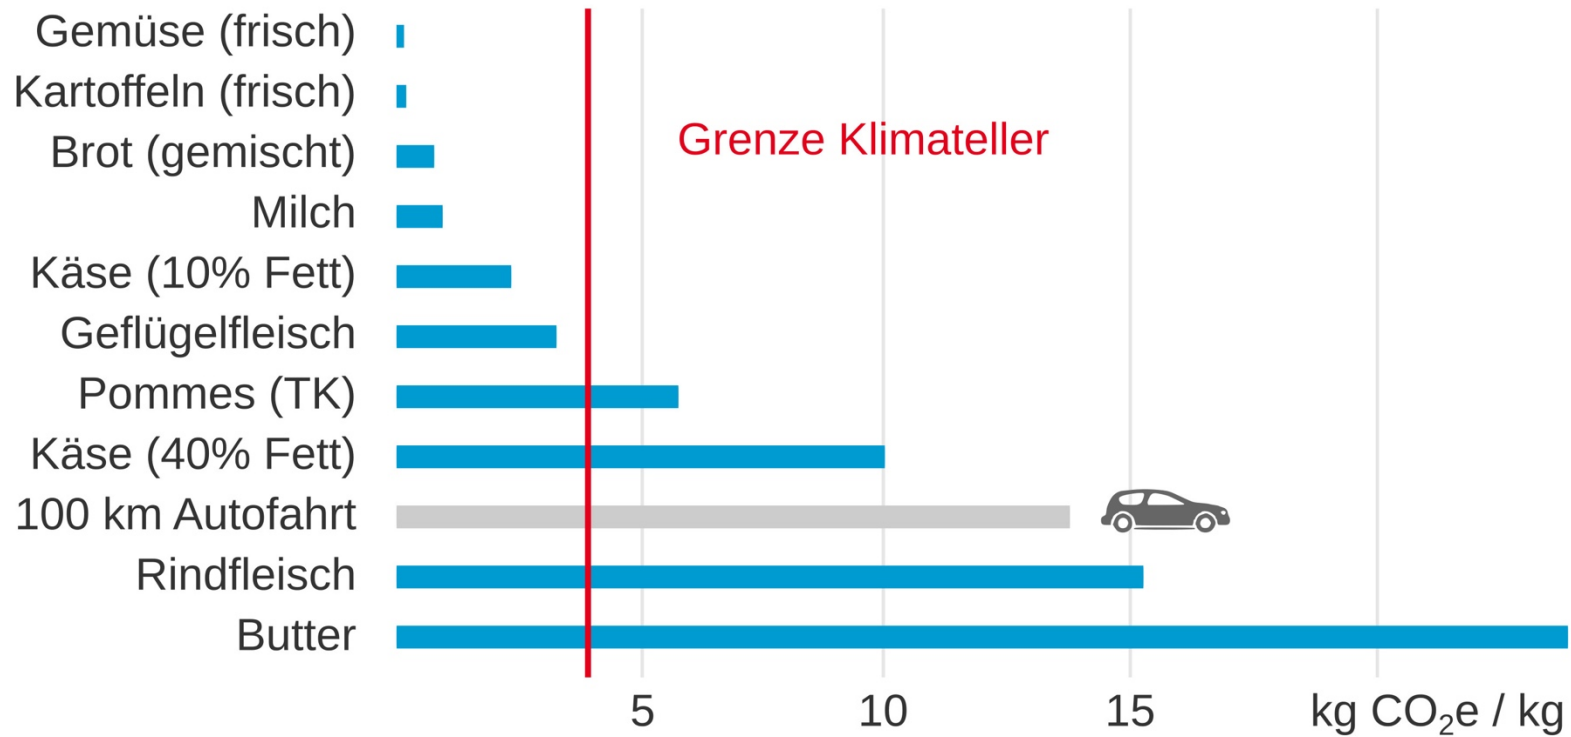

„Wüstencafe“ Speiseplan vom 30.09.-04.10.24

Klimaessen ist grün	Montag	Dienstag	Mittwoch	Donnerstag	Freitag
Hauptmenü 4,30 €	Nudeln Carbonara Salat	Tomaten- Fleischklößchensauce auf Reis Möhrensalat	Chili con carne mit Kräuterbaguette Saft	03.10. Feiertag	Brückentag
Vegetarisches Menü 4,30 €	Nudeln mit vegetarischer Carbonara Salat	Tomaten-Gemüse-Rahm- Sauce auf Reis Möhrensalat	Chili sin carne mit Kräuterbaguette Saft	_____	_____
Suppe (vegetarisch) 4,30 €	Zucchinisuppe	Zucchinisuppe	Zucchinisuppe	_____	_____
Dessert 1,00 €	Kirschcrumble mit Vanillesuppe	Zitronenjoghurt mit Müsli	Vanillepudding mit Schokosauce	_____	_____
Salat 4,30€	Salat aus dem Salatbuffet	Salat aus dem Salatbuffet	Salat aus dem Salatbuffet	_____	_____

„Wüstencafe“ Speiseplan vom 07.10.-11.10.24

Klimaessen ist grün	Montag	Dienstag	Mittwoch	Donnerstag	Freitag
	Klimatag			Klimatag/ vegetarisch	
Hauptmenü 4,30 €	Hähnchennuggets mit gelbem Reis und Dip Lebkuchen	Nürnberger Bratwürstchen mit Rotkohl und Kartoffelpüree Saft	Hack-Lauch-Sauce auf Spätzle Obst	Kaiserschmarrn mit Apfelmus und Sahne Vanillejoghurt	Kartoffelsuppe mit Würstchen und Brot Salat
Vegetarisches Menü 4,30 €	Vegetarische Nuggets mit Gelbem Reis und Dip Lebkuchen	vegetarische Bratwürstchen mit Rotkohl und Kartoffelpüree Saft	Möhren-Lauch-Sauce auf Spätzle Obst	Kaiserschmarrn mit Apfelmus und Sahne Vanillejoghurt	Kartoffelsuppe mit Vegetarischem Würstchen und Brot Salat
Suppe (vegetarisch) 4,30 €	Brokkolisuppe	Brokkolisuppe	Brokkolisuppe	Brokkolisuppe	Brokkolisuppe
Dessert 1,00 €	Schokopudding mit Smarties	Joghurt mit Erdbeersauce	Schokobanane	Erdbeershake	Vanillepudding mit Schokosauce
Salat 4,30€	Salat aus dem Salatbuffet	Salat aus dem Salatbuffet	Salat aus dem Salatbuffet	Salat aus dem Salatbuffet	Fertige Salate mit Hirtenkäse

THG-Emissionen in kg CO₂-Äquivalent pro kg Lebensmittel

www.klimateller.de, UBA "Daten zum Verkehr" (2012), S. 24

Grafik: KNU/Wegener