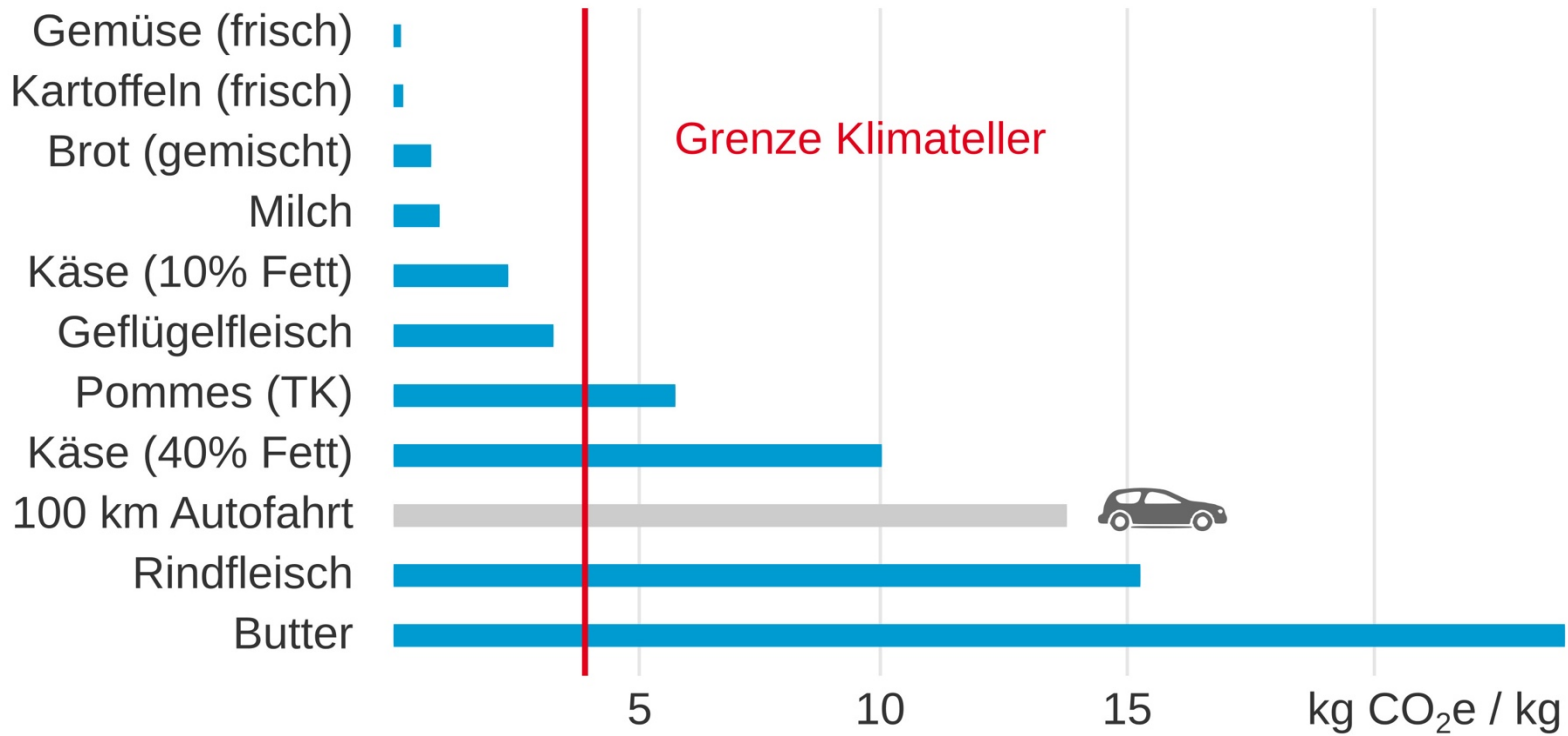

THG-Emissionen in kg CO₂-Äquivalent pro kg Lebensmittel

www.klimateller.de, UBA "Daten zum Verkehr" (2012), S. 24

Grafik: KNU/Wegener