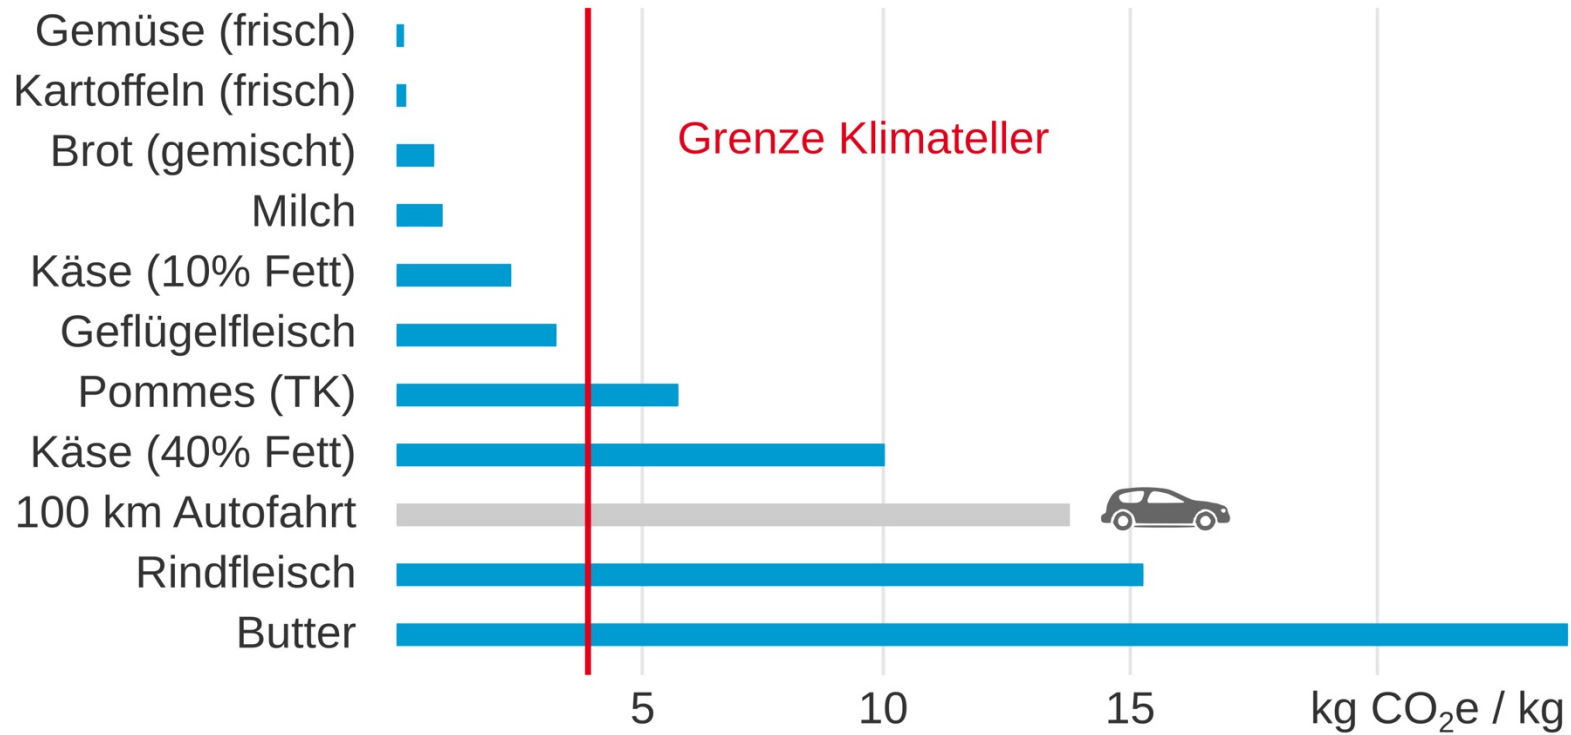

THG-Emissionen in kg CO₂-Äquivalent pro kg Lebensmittel

www.klimateller.de, UBA "Daten zum Verkehr" (2012), S. 24

Grafik: KNU/Wegener