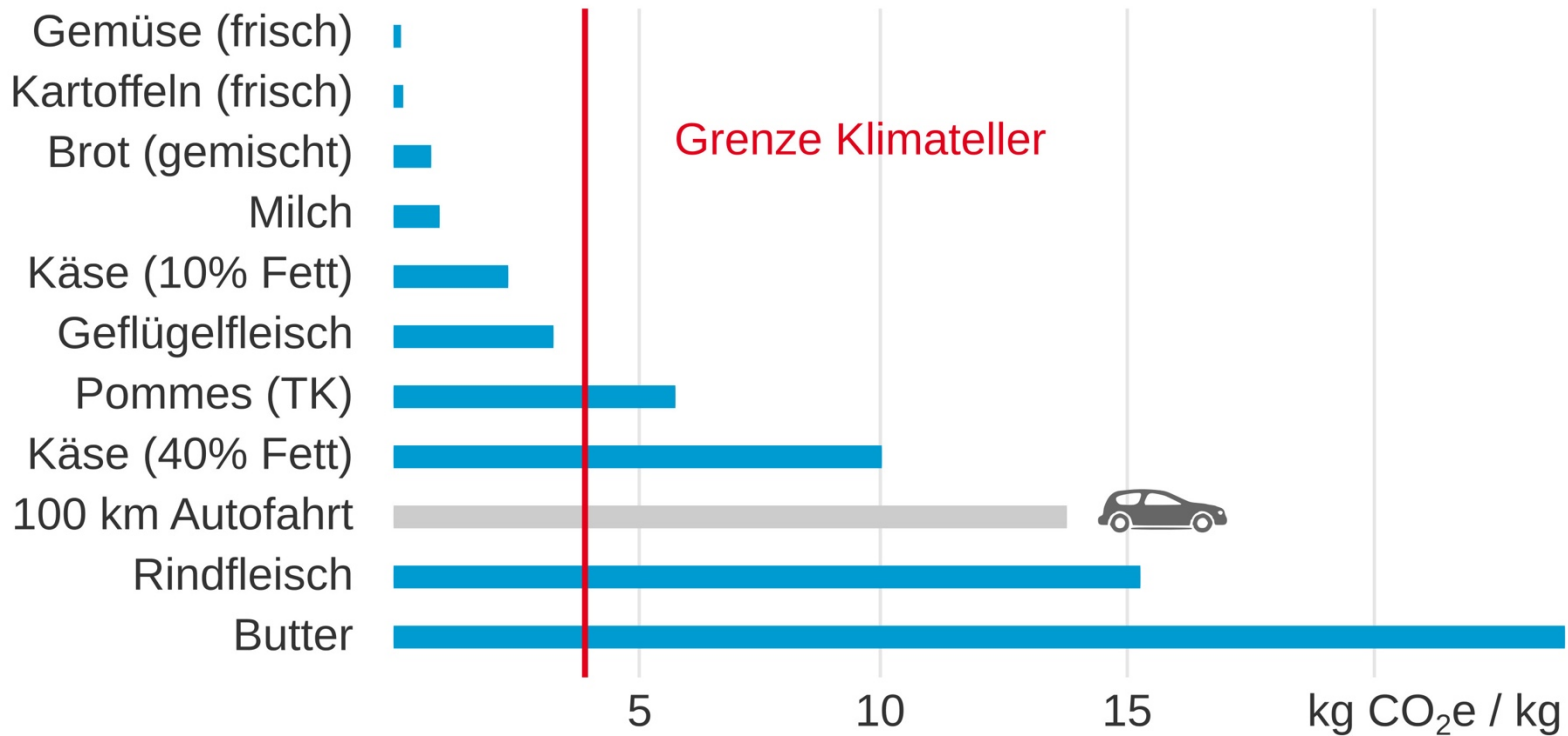

THG-Emissionen in kg CO₂-Äquivalent pro kg Lebensmittel

www.klimateller.de, UBA "Daten zum Verkehr" (2012), S. 24

Grafik: KNU/Wegener