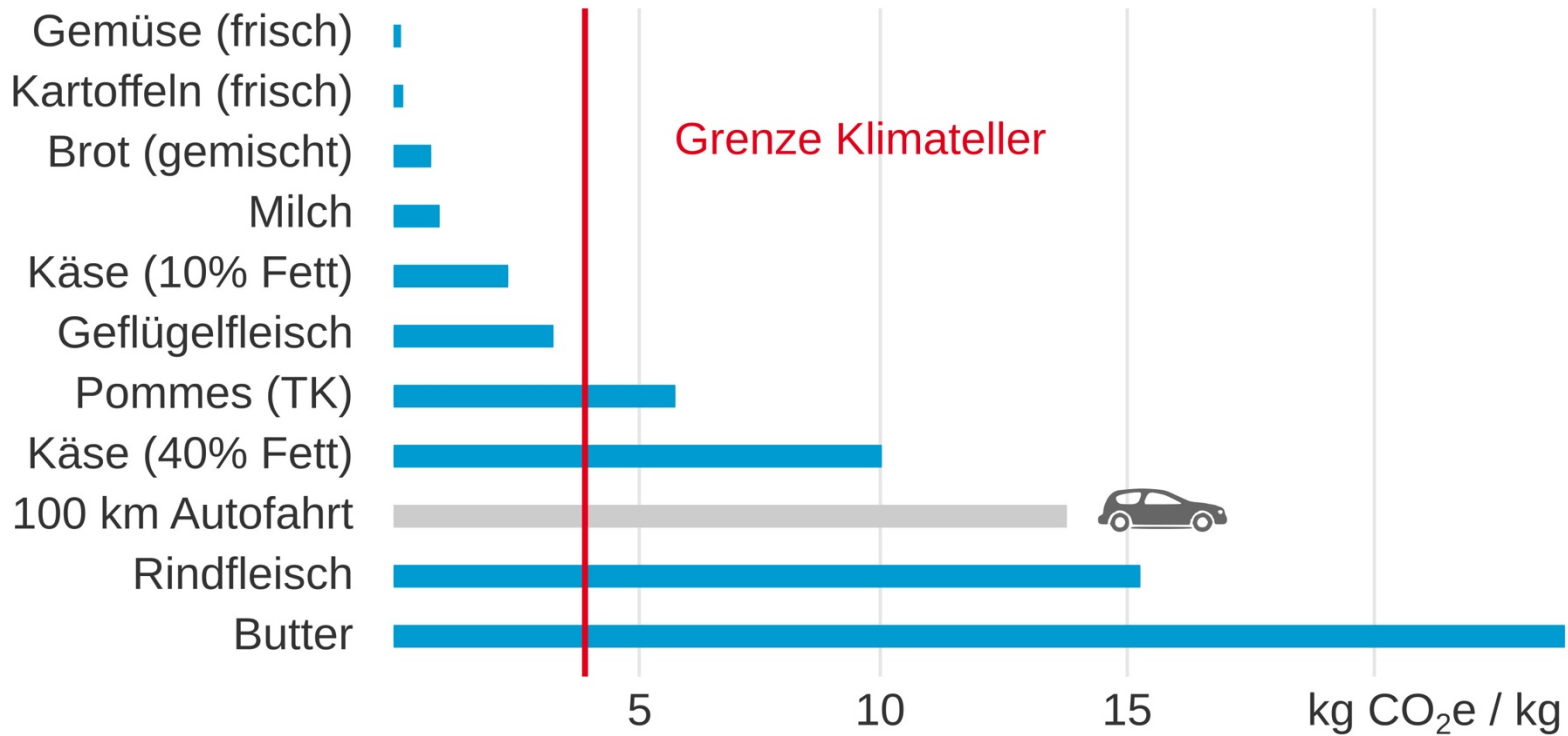

THG-Emissionen in kg CO₂-Äquivalent pro kg Lebensmittel

www.klimateller.de, UBA "Daten zum Verkehr" (2012), S. 24

Grafik: KNU/Wegener