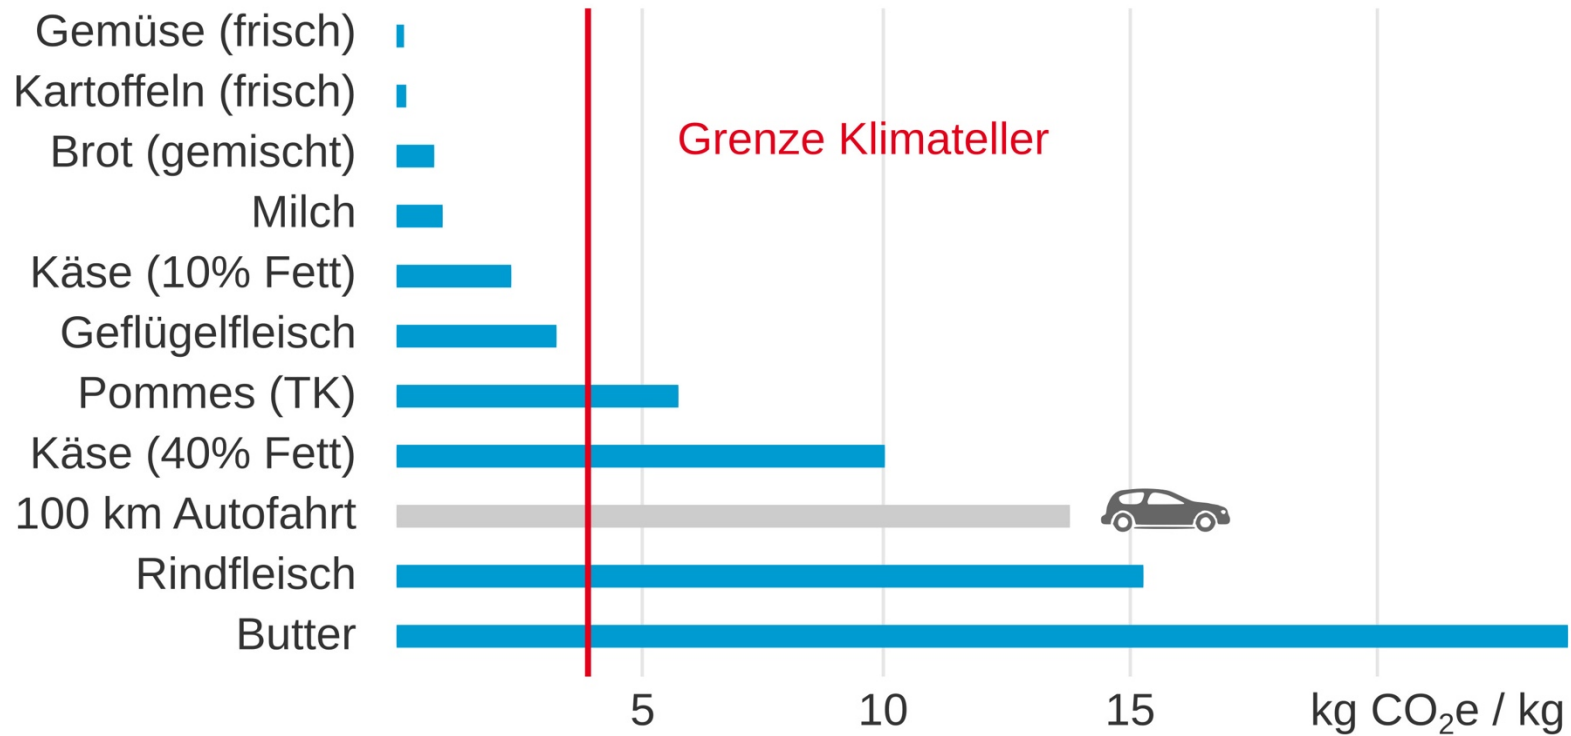

THG-Emissionen in kg CO₂-Äquivalent pro kg Lebensmittel

www.klimateller.de, UBA "Daten zum Verkehr" (2012), S. 24

Grafik: KNU/Wegener