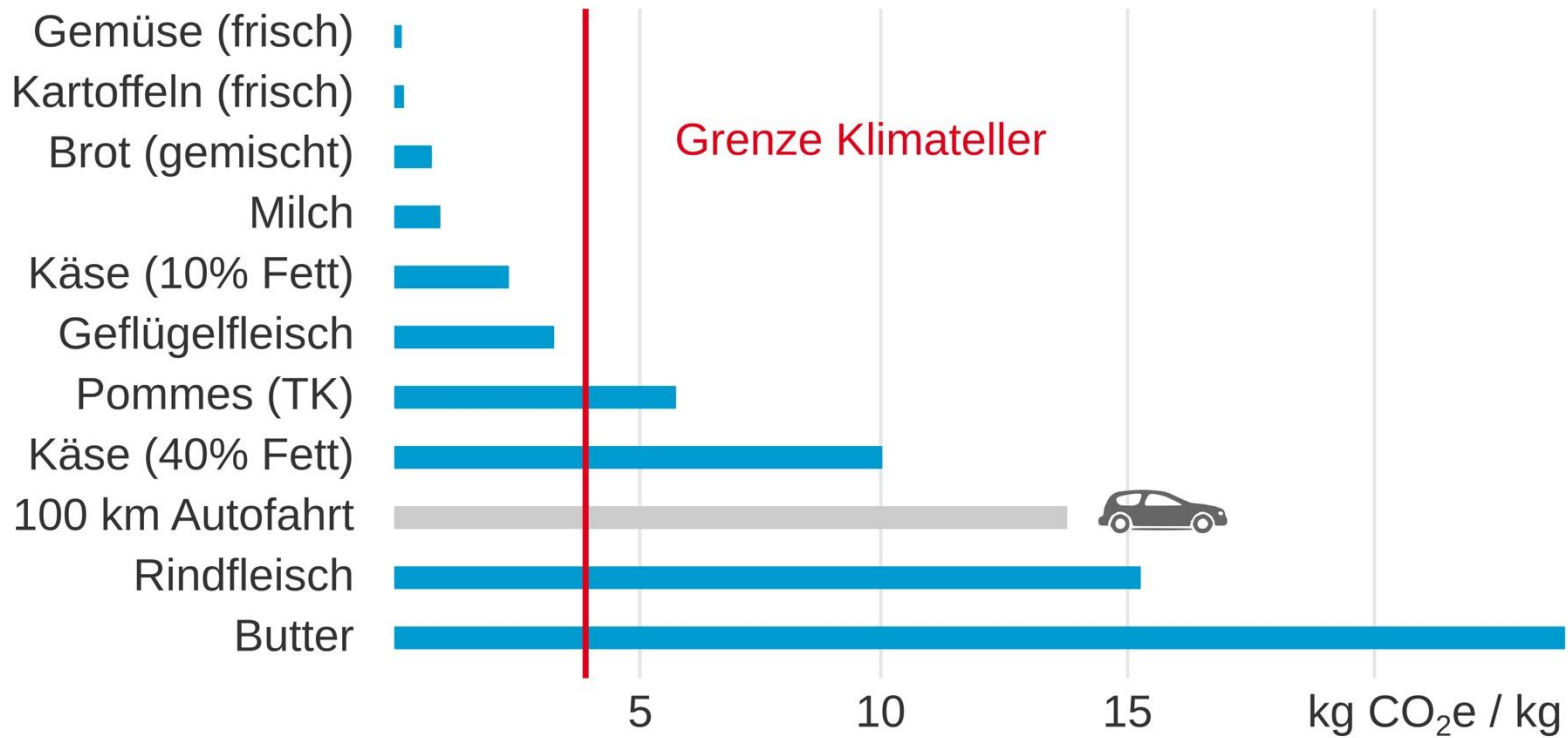

THG-Emissionen in kg CO₂-Äquivalent pro kg Lebensmittel

www.klimateller.de, UBA "Daten zum Verkehr" (2012), S. 24

Grafik: KNU/Wegener