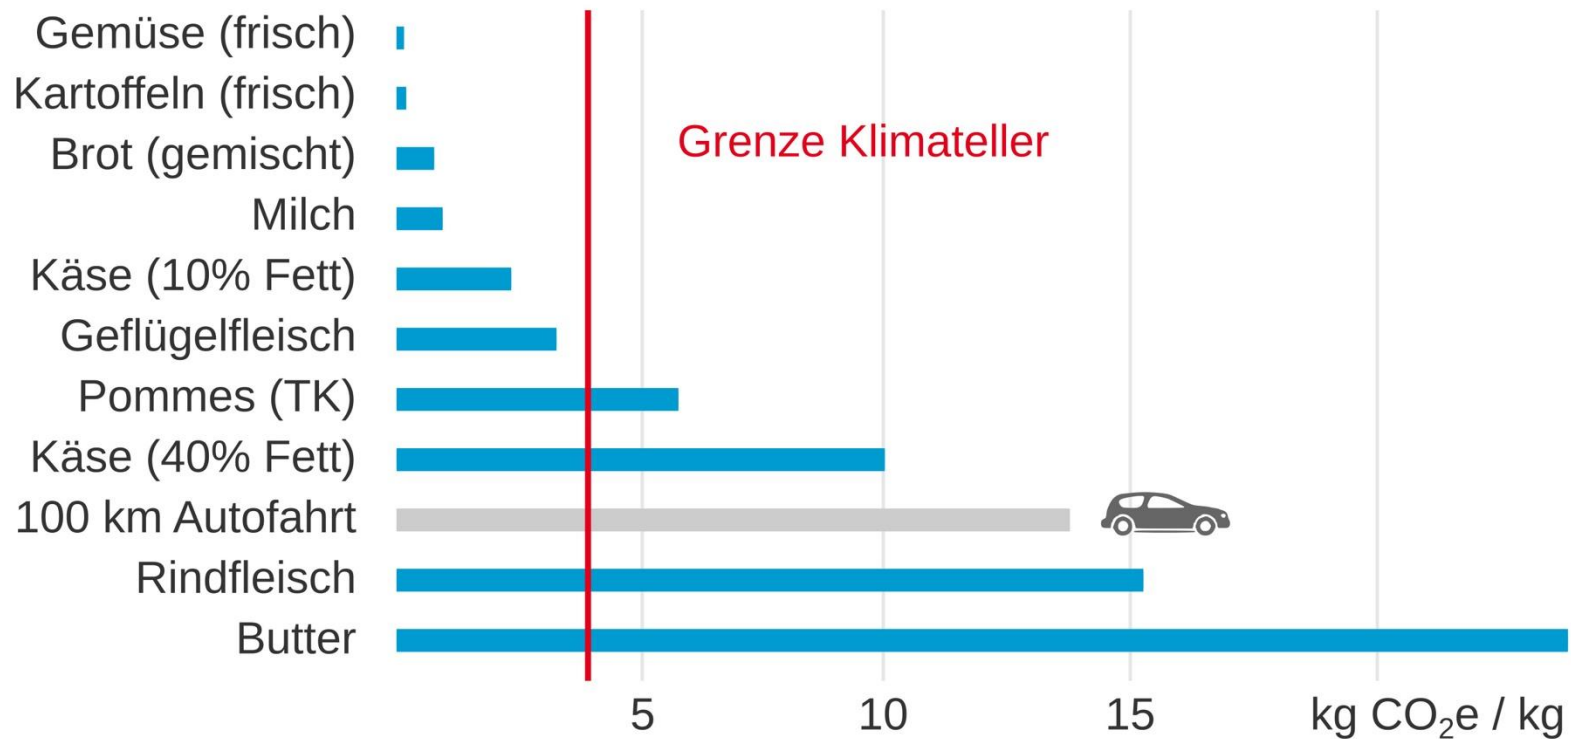

„Wüstencafe“ Speiseplan vom 07.06. – 11.06. 21

Klimaessen ist grün	Montag	Dienstag	Mittwoch	Donnerstag	Freitag
				Klimatag/ vegetarisch	Klimatag/ vegetarisch
Hauptmenü 3,90 €	Tomate-Fleischklößchen- Sauce mit Spätzle Überraschung	Mündliches Abitur Kantine geschlossen	Mündliches Abitur Kantine geschlossen	Nudeln arrabiata mit Parmesan Überraschung	Kaiserschmarrn mit Apfelmus und Sahne Überraschung
Vegetarisches Menü 3,90 €	Tomaten-Gemüse-Sauce mit Spätzle Überraschung	_____	_____	Nudeln arrabiata mit Parmesan Überraschung	Kaiserschmarrn mit Apfelmus und Sahne Überraschung
Suppe (vegetarisch) 3,90 €	Zurzeit nicht	_____	_____	_____	_____
Dessert 1,00 €	Überraschung	_____	_____	Überraschung	Überraschung
Salat 3,90€	Fertig zusammengestellte Salate mit Brot und Überraschung	_____	_____	Fertig zusammengestellte Salate mit Brot und Überraschung	Fertig zusammengestellte Salate mit Brot und Überraschung

Wir wünschen euch allen schöne erholsame Sommerferien

und freuen uns sehr auf euch im August!!!

THG-Emissionen in kg CO₂-Äquivalent pro kg Lebensmittel

www.klimateller.de, UBA "Daten zum Verkehr" (2012), S. 24