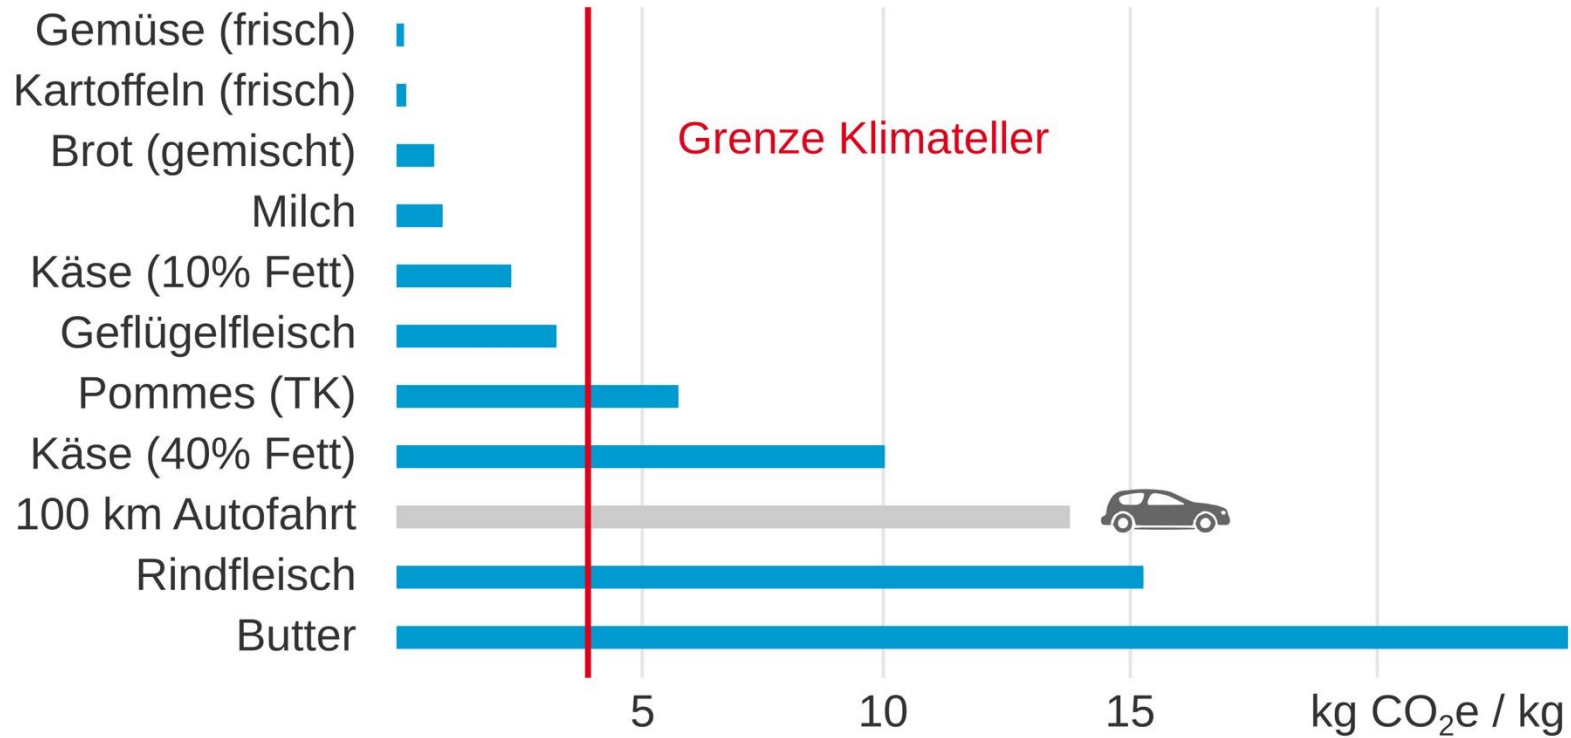

THG-Emissionen in kg CO₂-Äquivalent pro kg Lebensmittel

www.klimateller.de, UBA "Daten zum Verkehr" (2012), S. 24

Grafik: KNU/Wegener